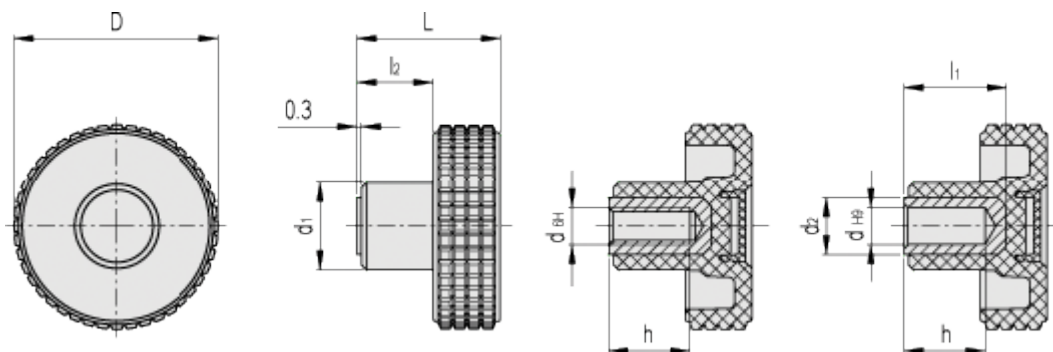

Varenummer: 23020343162

Beskrivelse: E+G Fingregreb MBT.40-B-6-C2, orange dækkappe

## Mål

D	= 39.5	l2 = 12.5
d1	= 17	
d2	= 12	
dH6	= -	
dH9	= 6	
h	= 14	
L	= 26.5	
l1	= 17	